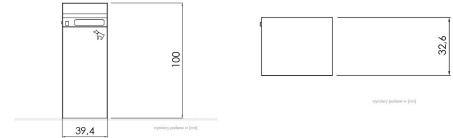

## DIMENSION

### DIMENSION

- height 100cm
- width 39cm
- depth 33cm