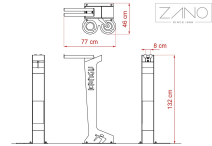

## DIMENSION

### DIMENSIONS

- width: 42 cm
- depth: 77 cm
- height: 132 cm

### WEIGHT

- 45 kg