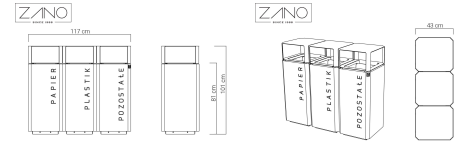

## DIMENSION

### DIMENSIONS

- height 101 cm
- width 117 cm
- depth 43 cm

### CAPACITY

- 207 L