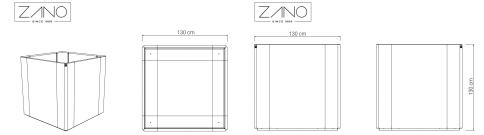

Stilo Planter 06.048.XXL

VISUALIZATION

DIMENSION

SPECIFICATION

DIMENSIONS

- height 130 cm
- width 130 cm
- depth 130 cm

WEIGHT

- 20-40kg