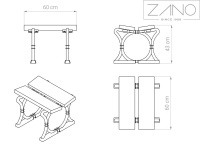

## DIMENSION

### DIMENSION

- width: 60 cm
- depth: 60 cm
- height: 43 cm