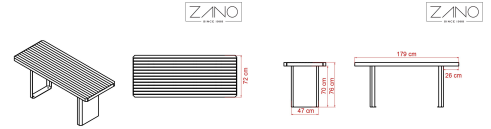

Stilo Table 13.048

WIZUALIZACJA

WYMIARY

DANE TECHNICZNE

DIMENSIONS

- height: 76 cm
- width: 179 cm
- depth: 72 cm

MATERIALS

- carbon steel or stainless steel
- softwood or hardwood
- HPL